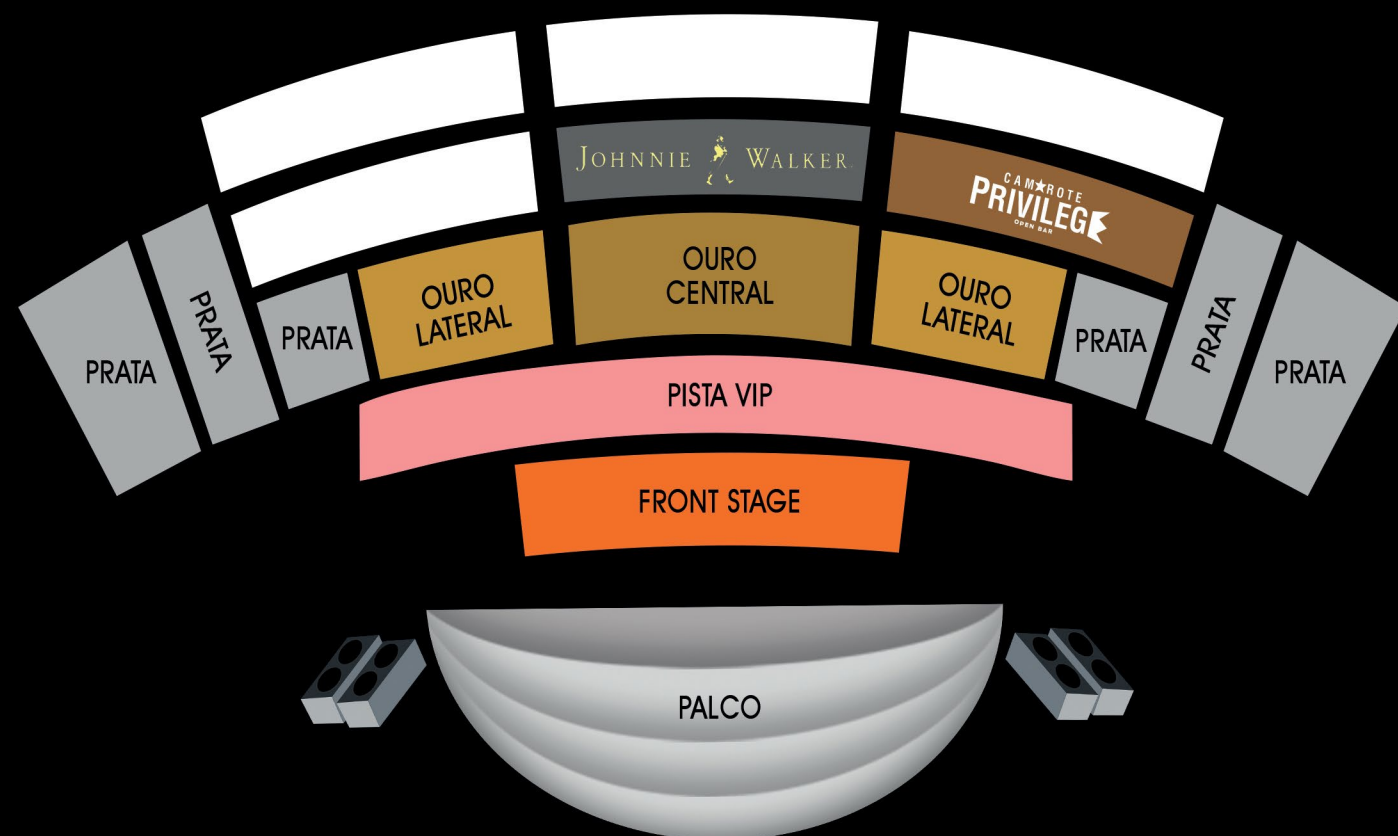

TURNÊ BRASIL 2019

# SETORES

CADEIRA PRATA - R\$80,00

CADEIRA OURO - LATERAL - R\$160,00 - CENTRAL - R\$200,00

FRONT STAGE - R\$240,00 (NÃO OPEN, SEM CADEIRAS)

PISTA VIP - R\$120,00 (NÃO OPEN, SEM CADEIRAS)

CAMAROTE PRIVILEGE - R\$360,00

OPEN BAR DE CERVEJA, REFRIGERANTE E ÁGUA  
+ BUFFET DE SNACKS

CAMAROTE JOHNNIE WALKER - R\$480,00

ESPAÇO PREMIUM, OPEN BAR DE CHOPP WALFÄNGER,  
WHISKY BLACK LABEL, VODKA CIROC, GIN TANQUERAY,  
REFRIGERANTE E ÁGUA + BUFFET

20  
SET

A PARTIR DAS 21H

DOIS MEGA SHOWS DIRETO DOS ANOS 90

[arenaeurobikerp](https://www.instagram.com/arenaeurobikerp)

Vendas Online: [arenaeurobike.com](https://arenaeurobike.com)

\*Sócio torcedor Botafanático terá 50% de desconto na cadeira prata, cadeira ouro, pista vip ou front stage. Será obrigatória a apresentação da carteirinha de sócio torcedor e documento com foto no dia do evento. O benefício não é acumulativo.